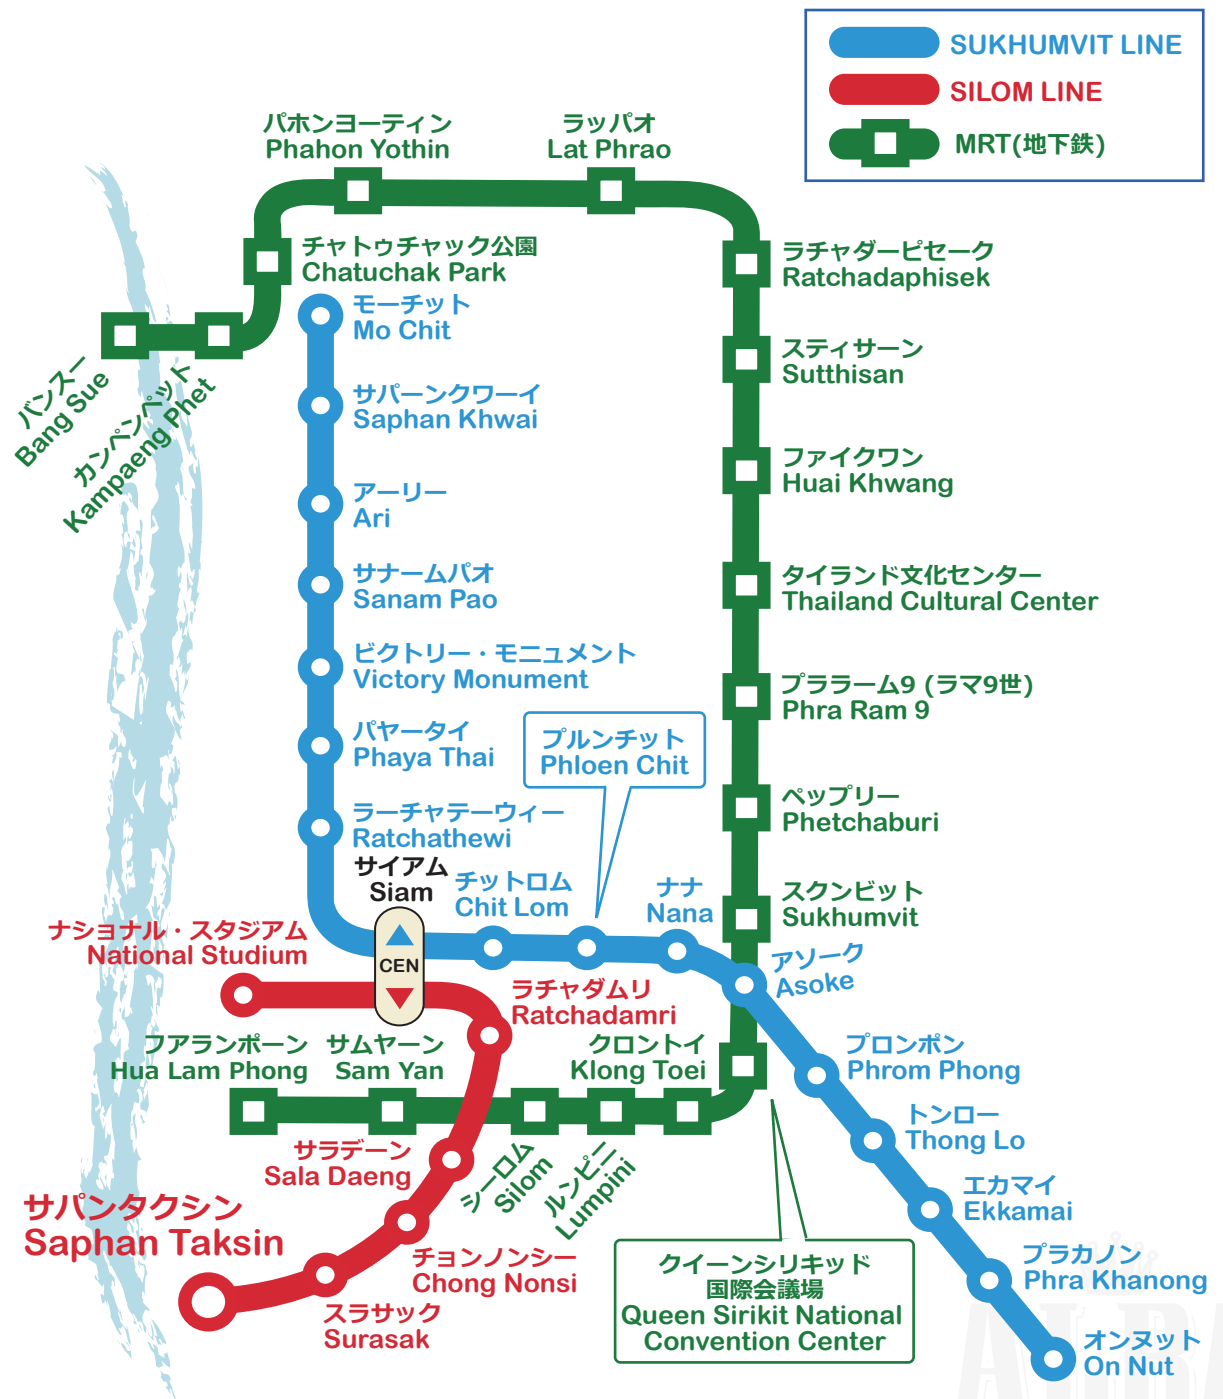

乗船場のご案内

SAPHAN TAKSIN MAP

BTSサパンタクシン駅2番出口を出てください。

まっすぐ進むとアジアティーク行きの船が発着している乗船場がございますので、そちらでお待ちください。

For Taxi

BTS Saphan Taksin

ไป สถานีสะพานตากสิน

ご不明な点がございましたら、お気軽に日本人直通番号087-087-2200までご連絡ください。