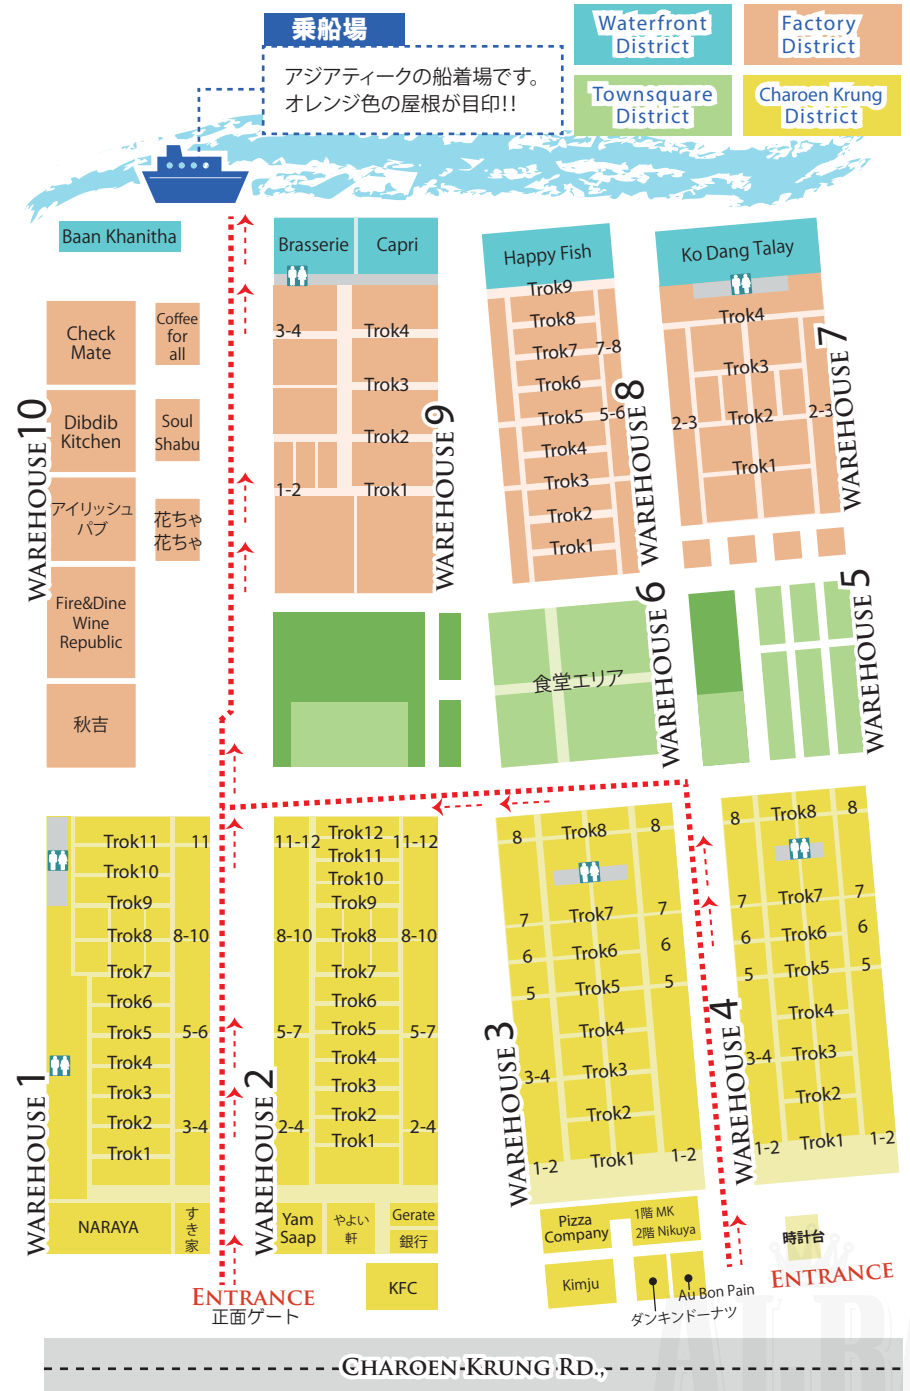

乗船場のご案内

ASIATIQUE MAP

For Taxi

Asiatique the riverfront
(เอเชียทีค เดอะ ริเวอร์ฟรอนท์)
2194 ถนนเจริญกรุง วัดพระยาไกร
บางคอแหลม กรุงเทพมหานคร 10120
Tel : 02-108-4488

ご不明な点がございましたら、お気軽に日本人直通番号087-087-2200までご連絡ください。