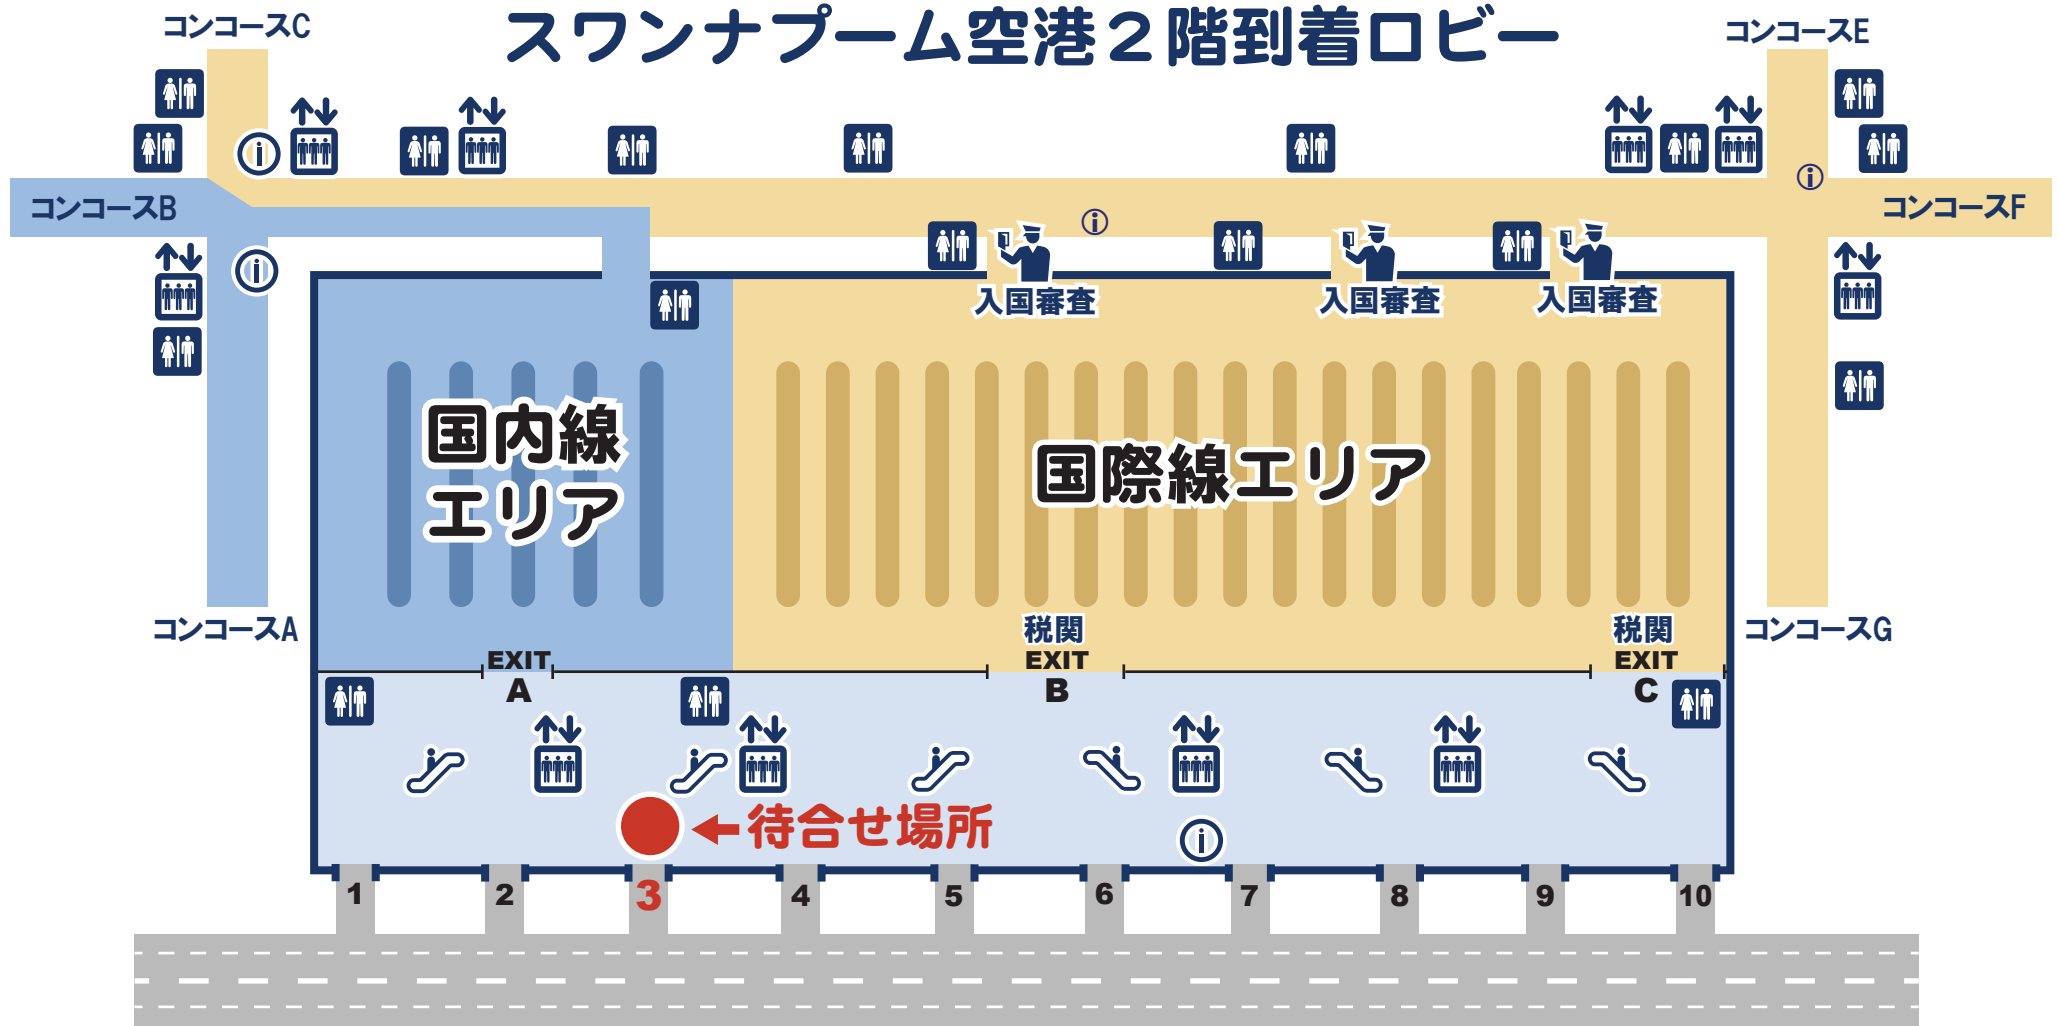

スワンナプーム空港2階到着ロビー

2階到着ロビー3番出口の扉の内側でお待ちください。

お客様の名前を書いたプラカードを持った運転手がお待ちしております。

運転手が見当たらない場合は、下記にご連絡ください。

日本人直通番号：089-529-1870