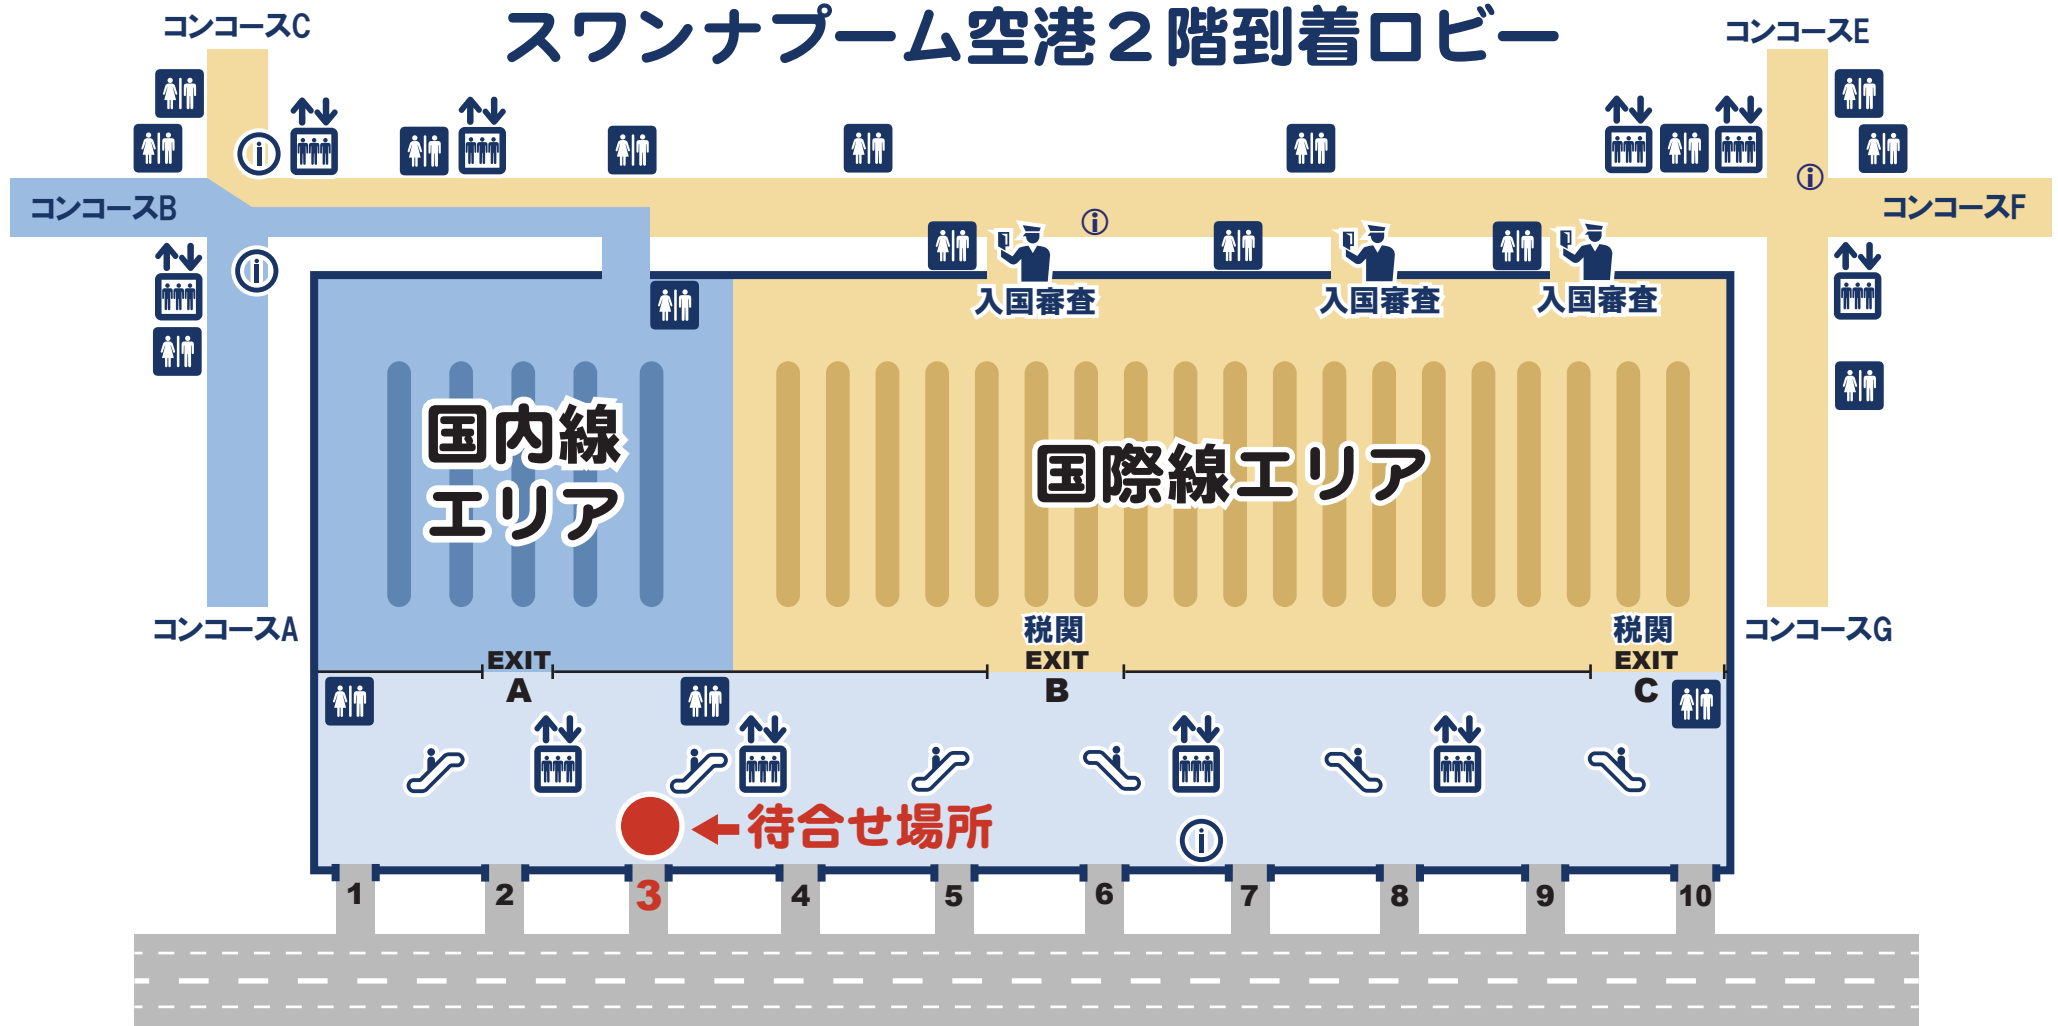

# スワンナプーム空港2階到着ロビー

**2階到着ロビー3番出口の扉の内側でお待ちください。**

お客様の名前を書いたプラカードを持った運転手がお待ちしております。

運転手が見当たらない場合は、下記にご連絡ください。

日本人直通番号：089-529-1870