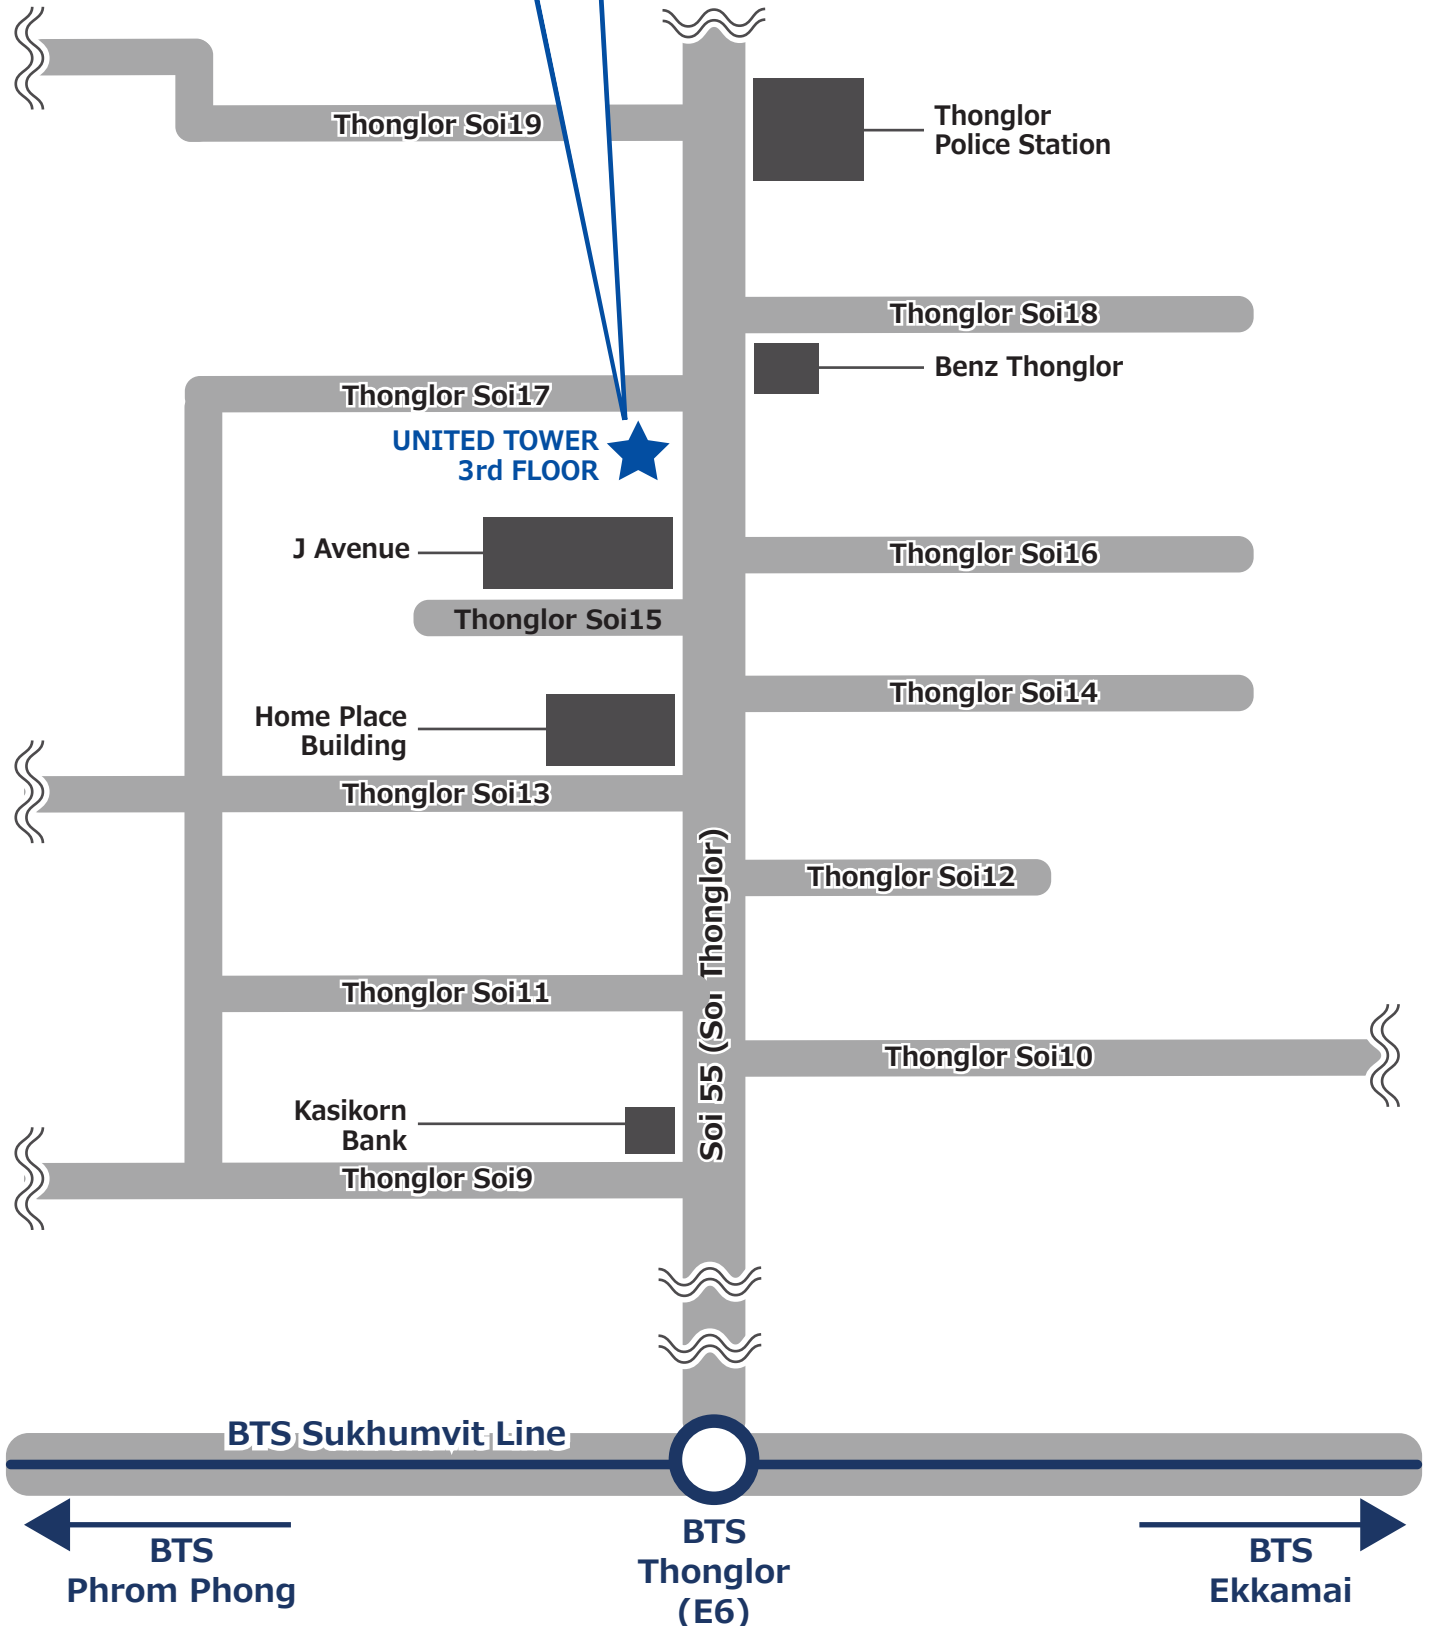

ABIDECK CO., LTD.
UNITED TOWER 3rd FLOOR
333/4 Soi Sukhumvit 55 (Thonglor)
Sukhumvit Rd., Klongton-Nua
Wattana Bangkok 10110
TEL : 02-712-6661 FAX : 02-712-6662

For TAXI

เข้าจากปากซอยสุขุมวิท 55 ตรงเข้ามา ซอยทองหล่อ 17 ดึงอยู่ซ้ายมือ