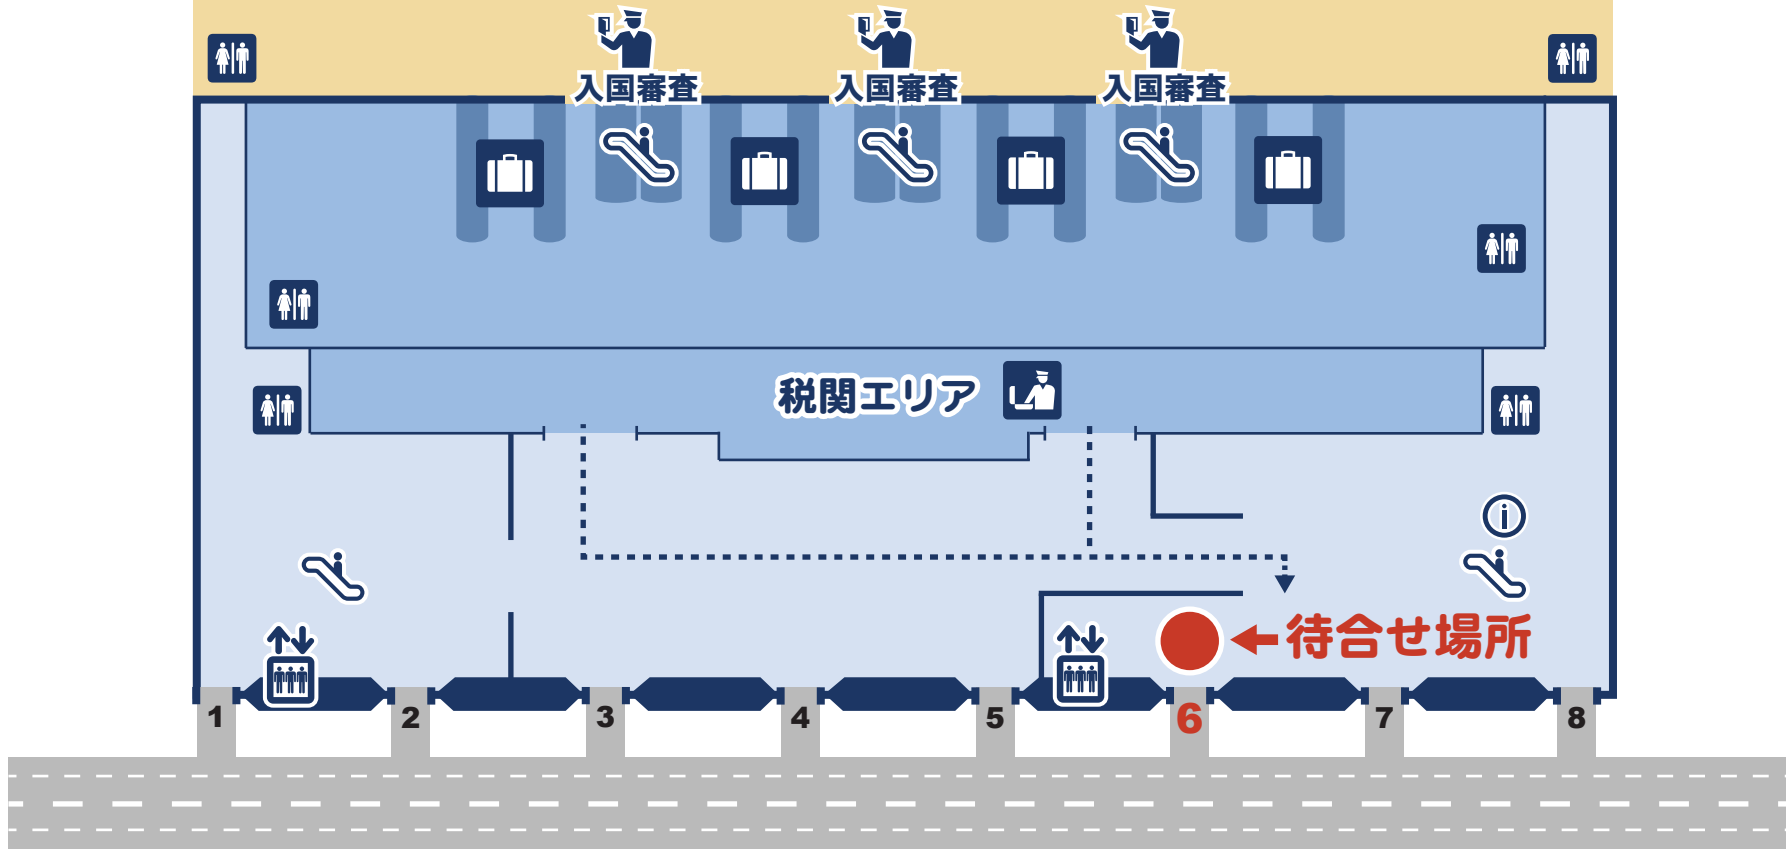

ドンムアン空港1階到着ロビー

FROM GATE 1-4, 21-27 →

← FROM GATE 31-37, 41-48

1階到着ロビー6番出口の扉の内側でお待ちください。

お客様の名前を書いたプラカードを持った運転手がお待ちしております。

運転手が見当たらない場合は、下記にご連絡ください。

日本人直通番号：089-529-1870